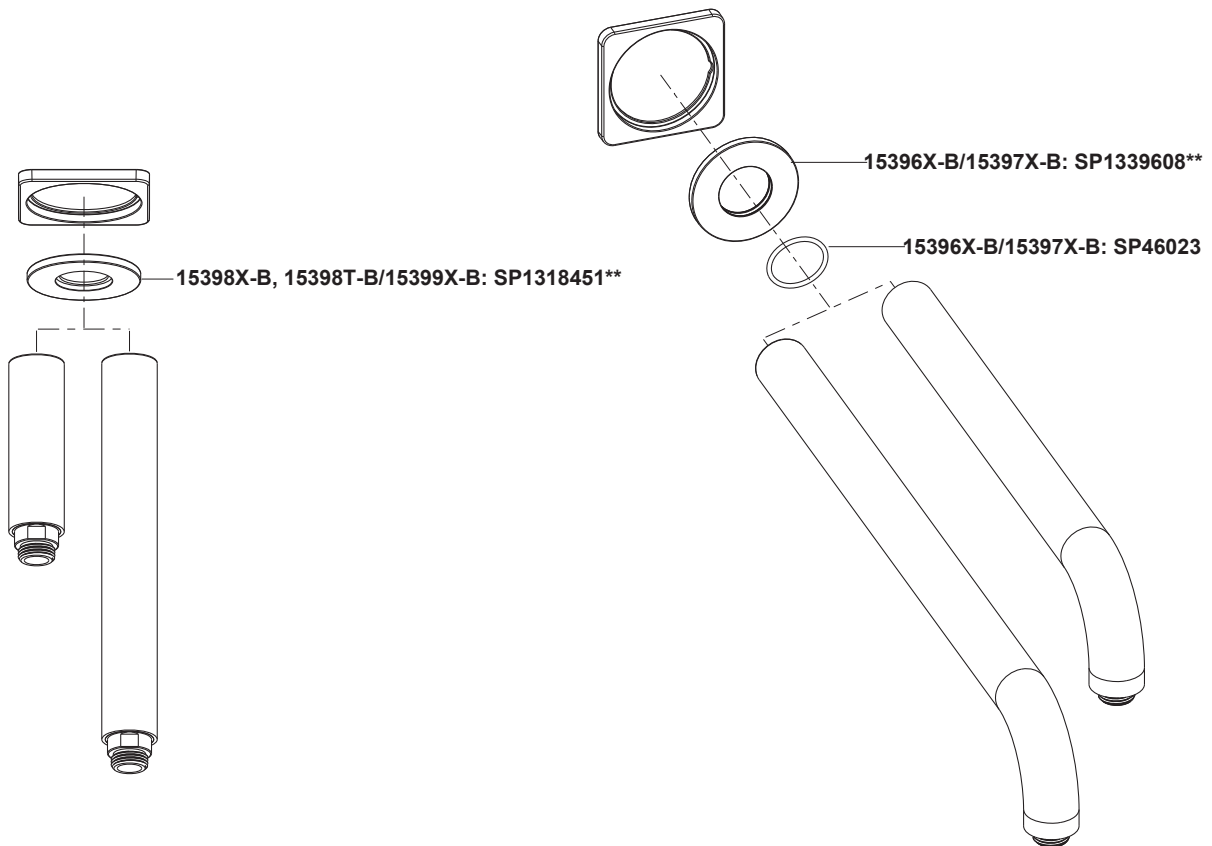

15396X-B
15397X-B
15398X-B, 15398T-B
15399X-B
21776T

ก้านฝักบัวแบบติดผนังขนาด 15"
ก้านฝักบัวแบบติดผนังขนาด 19"
ก้านฝักบัวแบบติดเพดานขนาด 5"
ก้านฝักบัวแบบติดเพดานขนาด 10"
ฝาครอบก้านฝักบัวแบบสี่เหลี่ยม

**Finish/color code must be specified when ordering

**ระบุรหัสสีวัสดุเคลือบผิว/สีในการสั่งซื้อผลิตภัณฑ์